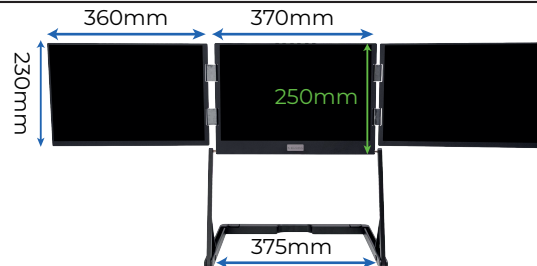

16" Üçlü Trimonitör (Stantlı)

Tüm Laptop Ölçüleriyle Uyumludur