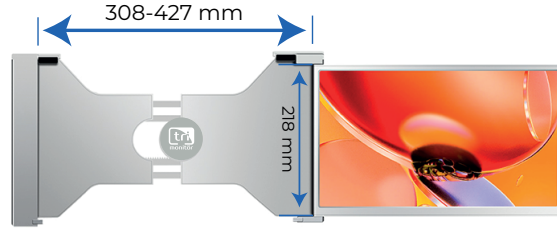

14" Tekli Trimonitör

Uyumlu Laptop Ölçüleri: 14"-17.3"