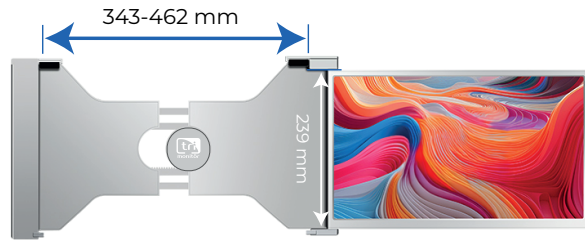

15.6" Tekli Trimonitör

Uyumlu Laptop Ölçüleri: 15.6"-17.3"