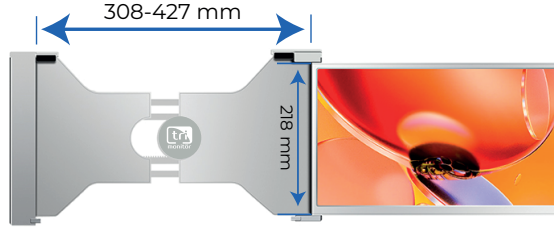

	14" Trimonitör
	Uyumlu Laptop Ölçleri: 14"-17.3" (13.3" Mac bilgisayarlarla da uyumdur.)
	

	14" Trimonitör (Sabit Panel)
	Uyumlu Laptop Ölçleri: 13"-17.3"
	

	14" Üçlü Trimonitör
	Uyumlu Laptop Ölçleri: 13.6"-17.3"
	

	14" Üçlü Trimonitör (Sabit Panel)
	Uyumlu Laptop Ölçleri: 12"-17.3"
	

14" Tekli Trimonitör

Uyumlu Laptop Ölçüleri: 14"-17.3"

15" Trimonitör

Uyumlu Laptop Ölçüleri: 15"-17.3"

15.4" Tekli Trimonitör

Uyumlu Laptop Ölçüleri: 15.6"-17.3"